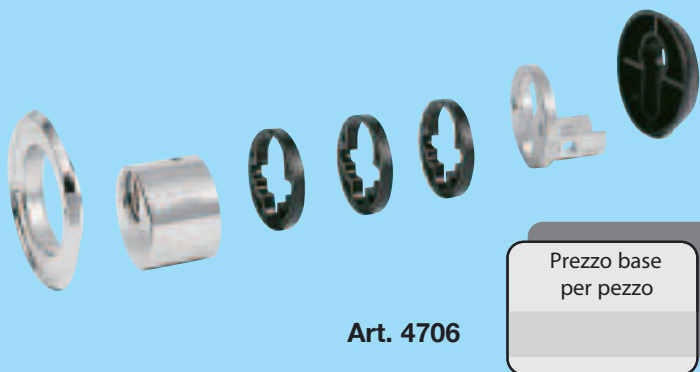

CONTROBOCCHETTE

Art. 9998.2 (a richiesta)

Per lato battente da applicare con tasselli

Art. 9998.1 (a richiesta)

Per lato cardine da applicare con tasselli

Art. 9995.2 (di serie)

Per lato battente a murare con zanche

Art. 9995.1 (di serie)

Per lato cardine a murare con zanche

Le controbocchette sono previste solo in colore nero

GRUPPO CORAZZA SENZA CILINDRO (Completo di spessori e mostrina interna)

Art. 4706

PER CILINDRI PROFILO EUROPEO
Ø mm. 17, nottolino DIN

PER PORTE DI SPESSORE fino a mm. 55

CILINDRI DI RICAMBIO VIRO

E = lato esterno
I = lato interno

Con chiave Art. 029 a 7 pistoncini

ART. N.	Prezzo base per pezzo	Posizione del nottolino E - I
4701		56,9-33,75
4701.0065		66,9-33,75
4701.0075		76,9-33,75
4701.0085		86,9-33,75