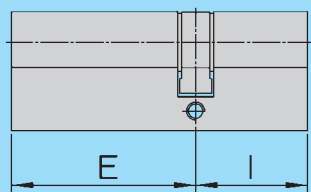

CONTROBOCCHETTE

Art. 9998.2 (a richiesta)

Per lato battente da applicare con tasselli

Art. 9998.1 (a richiesta)

Per lato cardine da applicare con tasselli

Art. 9995.2 (di serie)

Per lato battente a murare con zanche

Art. 9995.1 (di serie)

Per lato cardine a murare con zanche

Le controbocchette sono previste solo in colore nero

GRUPPO CORAZZA SENZA CILINDRO (Completo di spessori e mostrina interna)

Art. 4706

PER CILINDRI PROFILO EUROPEO
Ø mm. 17, nottolino DIN

PER PORTE DI SPESSORE fino a mm. 55

CILINDRI DI RICAMBIO VIRO

E = lato esterno
I = lato interno

Con chiave Art. 029 a 7 pistoncini

ART. N.	Prezzo base per pezzo	Posizione del nottolino E - I
4701		56,9-33,75
4701.0065		66,9-33,75
4701.0075		76,9-33,75
4701.0085		86,9-33,75