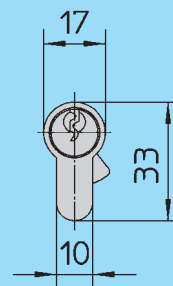

CONTROBOCCHETTE

Art. 9998.2 (a richiesta)

Per lato battente da applicare con tasselli

Art. 9998.1 (a richiesta)

Per lato cardine da applicare con tasselli

Art. 9995.2 (di serie)

Per lato battente a murare con zanche

Art. 9995.1 (di serie)

Per lato cardine a murare con zanche

Le controbocchette sono previste solo in colore nero

GRUPPO CORAZZA SENZA CILINDRO (Completo di spessori e mostrina interna)

Art. 4706

PER CILINDRI PROFILO EUROPEO
Ø mm. 17, nottolino DIN

PER PORTE DI SPESSORE fino a mm. 55

CILINDRI DI RICAMBIO VIRO

E = lato esterno
I = lato interno

Con chiave Art. 029 a 7 pistoncini

ART. N.	Prezzo base per pezzo	Posizione del nottolino E - I
4701		56,9-33,75
4701.0065		66,9-33,75
4701.0075		76,9-33,75
4701.0085		86,9-33,75